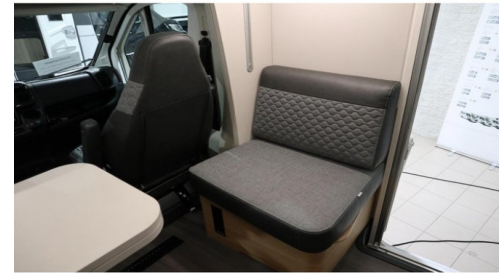

€ 97.875,-

Merk: Adria
Prijs: € 97.875,-
Lengte: m
Breedte: m
Romp materiaal:
Bouwjaar: 2023

Bedrijf: Aversch Campers B.V.
Adres: Kalendarstraat 5
7461 JL Rijssen
Tel : 0548 513670
Website: www.averschcampers.nl

Omschrijving

Vermogen: 103 kW (140 PK) Chassis: Fiat Emissieklasse: Euro 6 Rijklaargewicht: 2950 kg Afmetingen bed 1: ...
Vermogen: 103 kW (140 PK) Chassis: Fiat Emissieklasse: Euro 6 Rijklaargewicht: 2950 kg Afmetingen bed 1: 202x218 Afmetingen bed 2: 200x125 Extra Opties:- Fiat MultiJet3 2,2 140 pk 35L MAN.- Fiat cabine Wit 549- 16" velgen- Verduistering met plisse- Traction Control met Hill Descent Control- Lederen stuur en schakelpook- Bekleding ARNO- Bed met lattenbodem en springveren matras- Truma verwarming