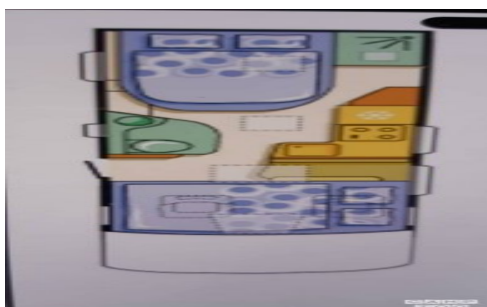

€ 118,-

Merk: Adria
Prijs: € 118,-
Lengte: 700 m
Breedte: m
Romp materiaal:
Bouwjaar: 2014

Bedrijf: Camptoo NL BV.
Adres: Binckhorstlaan 36
2516 BE Den Haag
Tel : +31 (0)85 208 37 36
Website: <https://www.camptoo.nl/>

Omschrijving

Deze camper is te huur via Camptoo: adria sonic integraal camper met 4 slaapplekken te huur

Wij zijn een gezin van 3 personen en genieten er van om zowel in winter als zomer er met onze camper op uit te gaan. De camper is van alle gemakken voorzien en wordt compleet met inventaris verhuurd. U hoeft slechts uw kleding en badhanddoeken in te pakken en vertrekken maar!

Met het vaste 2 persoonsbed en een tweepersoonsbed voorin is deze camper geschikt voor 4 personen. De camper heeft een fietsendrager en u kunt eventueel onze kleine sawiko aanhanger erbij huren om bijvoorbeeld een scooter of motor te vervoeren. De camper heeft een ruime garage waarin oa een tafel en 4

stoelen staan gestald. De camper heeft een dubbele camera met zowel rijstand als achteruitrijstand. Verder grote koelkast met vriesvak, een aparte ruime douche, juist in coronatijd erg prettig een eigen douchegelegenheid te hebben en een aparte toilet en wastafelruimte. Veel kastruimte rondom, oa een flinke hangkast. Uiteraard ook een luifel zodat u desgewenst uit de zon kunt zitten. Wij verhuren de camper...