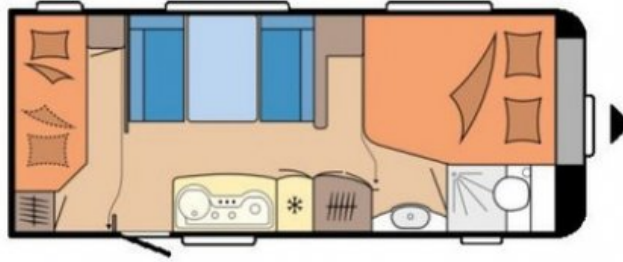

€ 35.150,-

Merk: Hobby  
Prijs: € 35.150,-  
Lengte: m  
Breedte: m  
Romp materiaal:  
Bouwjaar: 2024

Bedrijf: Pen caravans  
Adres: Gronausestraat 645  
7534 AB ENSCHEDE  
Tel : 053 â€" 461 5213  
Website: <https://www.pencaravan.eu>